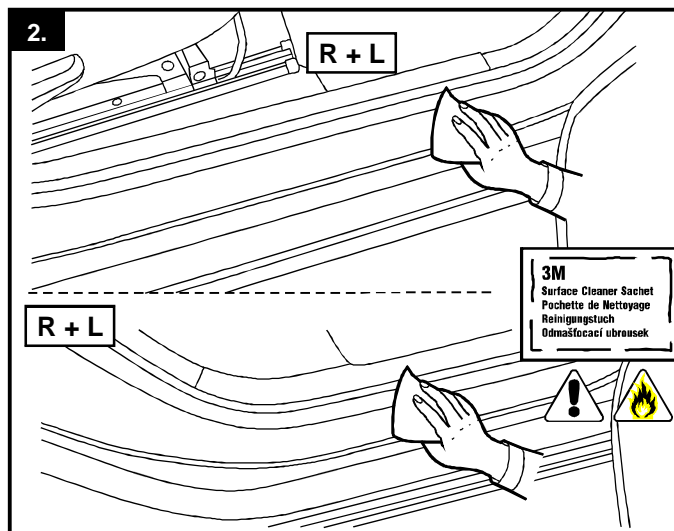

Typ 785 01

Škoda Rapid 2013 →

xxx01 - Edelstahl • Nerez • Stainless steel • Acier inoxydable

Milotec
AUTO-EXTRAS

Trittschutz

MONTAGEANLEITUNG

Lieferumfang:

- 1 Satz Trittschutz mit selbstklebendem 3M-Band
- 1x Isopropanol-Reinigungstuch
- 1x Montageanleitung

Kryty prahů

MONTÁŽNÍ NÁVOD

Návod uschovejte pro účely kontroly a STK!

Obsah balení:

- 1x sada krytů prahů opatřené 3M páskou
- 1x odmašťovací ubrousek
- 1x montážní návod

Running board

FITTING INSTRUCTIONS

The pack contains:

- 1 Set of footboard covers with self-adhesive 3M strip
- 1x Isopropanol cleaning tissue
- 1x fitting instructions

Planche de marche pied

INSTRUCTIONS DE MONTAGE

Fournitures:

- 1 set de protection de marche pied avec bande autoautocollante
- 1x chiffon de nettoyage à isopropanol
- 1x instructions de montage