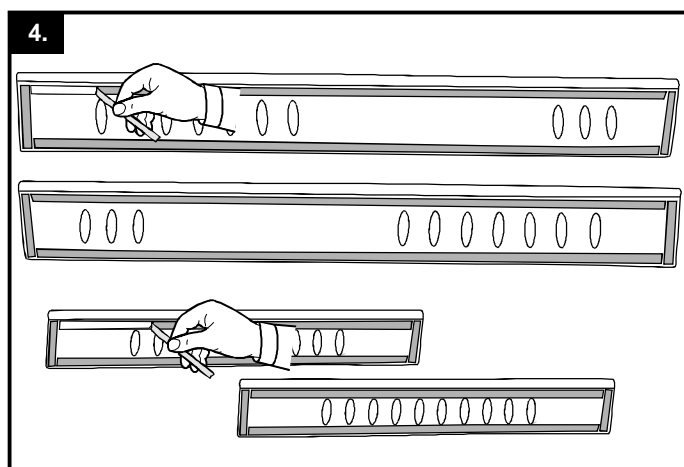

Typ 785 01

Škoda Rapid 2013 →

xxx01 - Edelstahl • Nerez • Stainless steel • Acier inoxydable

Milotec
AUTO-EXTRAS

Trittschutz

MONTAGEANLEITUNG

Lieferumfang:

- 1 Satz Trittschutz mit selbstklebendem 3M-Band
- 1x Isopropanol-Reinigungstuch
- 1x Montageanleitung

Kryty prahů

MONTÁŽNÍ NÁVOD

Návod uschovejte pro účely kontroly a STK!

Obsah balení:

- 1x sada krytů prahů opatřené 3M páskou
- 1x odmašťovací ubrousek
- 1x montážní návod

Running board

FITTING INSTRUCTIONS

The pack contains:

- 1 Set of footboard covers with self-adhesive 3M strip
- 1x Isopropanol cleaning tissue
- 1x fitting instructions

Planche de marche pied

INSTRUCTIONS DE MONTAGE

Fournitures:

- 1 set de protection de marche pied avec bande autoautocollante
- 1x chiffon de nettoyage à isopropanol
- 1x instructions de montage