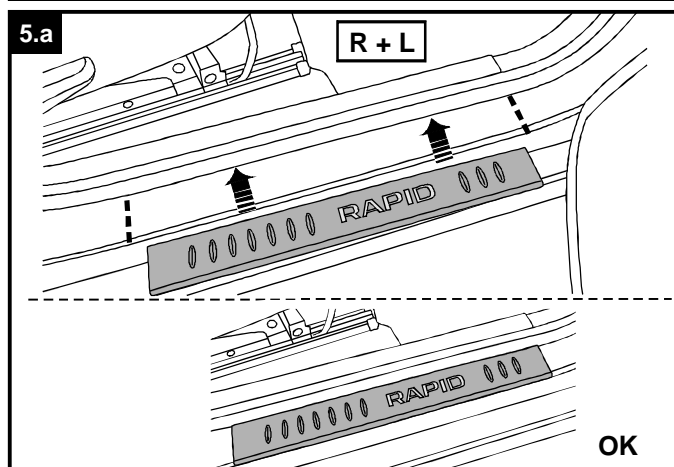

Typ 785 01

Škoda Rapid 2013 →

xxx01 - Edelstahl • Nerez • Stainless steel • Acier inoxydable

Milotec
AUTO-EXTRAS

Trittschutz

MONTAGEANLEITUNG

Lieferumfang:

- 1 Satz Trittschutz mit selbstklebendem 3M-Band
- 1x Isopropanol-Reinigungstuch
- 1x Montageanleitung

Kryty prahů

MONTÁŽNÍ NÁVOD

Návod uschovejte pro účely kontroly a STK!

Obsah balení:

- 1x sada krytů prahů opatřené 3M páskou
- 1x odmašťovací ubrousek
- 1x montážní návod

Running board

FITTING INSTRUCTIONS

The pack contains:

- 1 Set of footboard covers with self-adhesive 3M strip
- 1x Isopropanol cleaning tissue
- 1x fitting instructions

Planche de marche pied

INSTRUCTIONS DE MONTAGE

Fournitures:

- 1 set de protection de marche pied avec bande autoautocollante
- 1x chiffon de nettoyage à isopropanol
- 1x instructions de montage