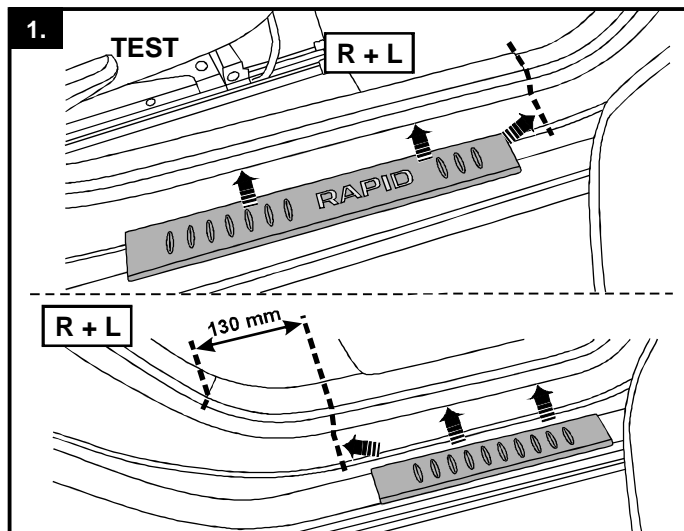

Typ 785 01

Škoda Rapid 2013 →

xxx01 - Edelstahl • Nerez • Stainless steel • Acier inoxydable

Milotec
AUTO-EXTRAS

Trittschutz

MONTAGEANLEITUNG

Lieferumfang:

- 1 Satz Trittschutz mit selbstklebendem 3M-Band
- 1x Isopropanol-Reinigungstuch
- 1x Montageanleitung

Kryty prahů

MONTÁŽNÍ NÁVOD

Návod uschovejte pro účely kontroly a STK!

Obsah balení:

- 1x sada krytů prahů opatřené 3M páskou
- 1x odmašťovací ubrousek
- 1x montážní návod

Running board

FITTING INSTRUCTIONS

The pack contains:

- 1 Set of footboard covers with self-adhesive 3M strip
- 1x Isopropanol cleaning tissue
- 1x fitting instructions

Planche de marche pied

INSTRUCTIONS DE MONTAGE

Fournitures:

- 1 set de protection de marche pied avec bande autoautocollante
- 1x chiffon de nettoyage à isopropanol
- 1x instructions de montage