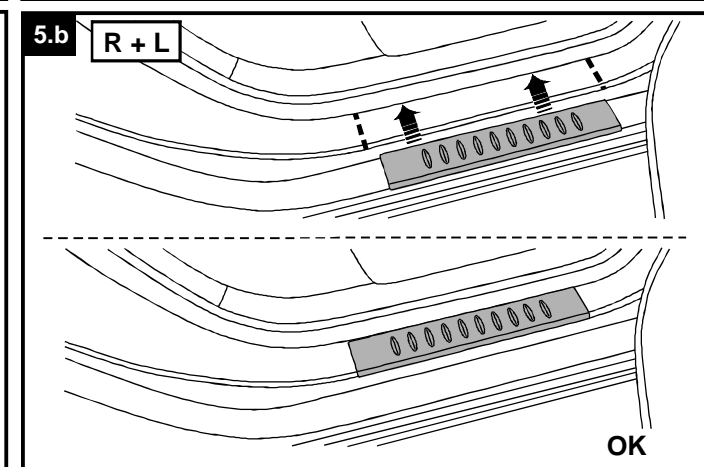

Typ 785 01

Škoda Rapid 2013 →

xxx01 - Edelstahl • Nerez • Stainless steel • Acier inoxydable

Milotec
AUTO-EXTRAS

Trittschutz

MONTAGEANLEITUNG

Lieferumfang:

- 1 Satz Trittschutz mit selbstklebendem 3M-Band
- 1x Isopropanol-Reinigungstuch
- 1x Montageanleitung

Kryty prahů

MONTÁŽNÍ NÁVOD

Návod uschovejte pro účely kontroly a STK!

Obsah balení:

- 1x sada krytů prahů opatřené 3M páskou
- 1x odmašťovací ubrousek
- 1x montážní návod

Running board

FITTING INSTRUCTIONS

The pack contains:

- 1 Set of footboard covers with self-adhesive 3M strip
- 1x Isopropanol cleaning tissue
- 1x fitting instructions

Planche de marche pied

INSTRUCTIONS DE MONTAGE

Fournitures:

- 1 set de protection de marche pied avec bande autoautocollante
- 1x chiffon de nettoyage à isopropanol
- 1x instructions de montage