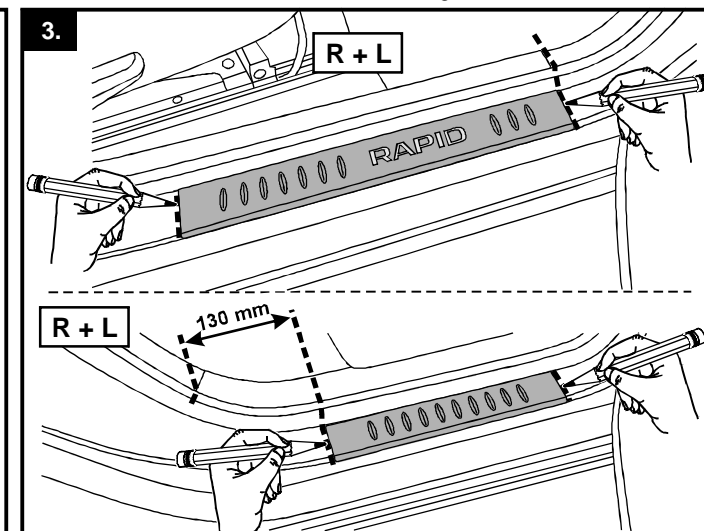

Typ 785 01

Škoda Rapid 2013 →

xxx01 - Edelstahl • Nerez • Stainless steel • Acier inoxydable

Milotec
AUTO-EXTRAS

Trittschutz

MONTAGEANLEITUNG

Lieferumfang:

- 1 Satz Trittschutz mit selbstklebendem 3M-Band
- 1x Isopropanol-Reinigungstuch
- 1x Montageanleitung

Kryty prahů

MONTÁŽNÍ NÁVOD

Návod uschovejte pro účely kontroly a STK!

Obsah balení:

- 1x sada krytů prahů opatřené 3M páskou
- 1x odmašťovací ubrousek
- 1x montážní návod

Running board

FITTING INSTRUCTIONS

The pack contains:

- 1 Set of footboard covers with self-adhesive 3M strip
- 1x Isopropanol cleaning tissue
- 1x fitting instructions

Planche de marche pied

INSTRUCTIONS DE MONTAGE

Fournitures:

- 1 set de protection de marche pied avec bande autoautocollante
- 1x chiffon de nettoyage à isopropanol
- 1x instructions de montage