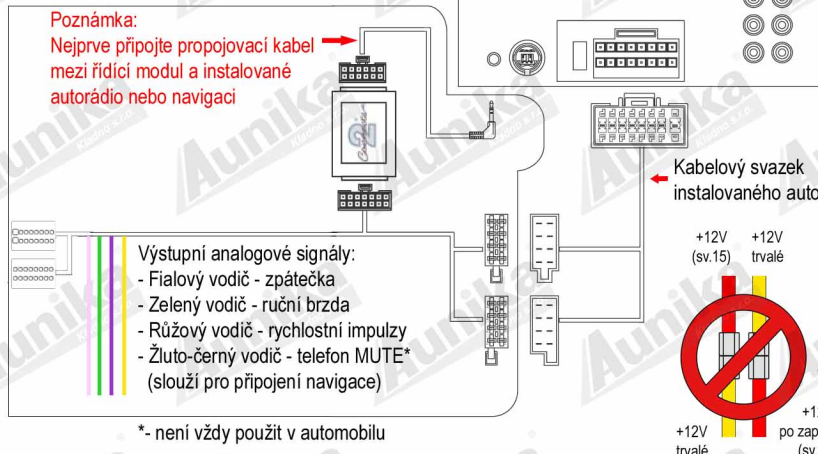

# NÁVOD K INSTALACI

Obj.číslo: 2 40 030 SMC001

Adaptér pro připojení autorádia a ovládní z volantu  
MERCEDES s Audio20 a FAKRA (MOST) konektorem

Určeno pro automobily:

**MERCEDES**

s OEM audio systémem Audio20,  
FAKRA konektorem, bez OEM zesilovače  
A-Class [W169] (10/2004-4/2012)  
B-Class [W245] (6/2005-6/2012)  
C-class [W203] (2005-2007)  
GL-class [X164] (9/2006-6/2012)  
R-class [W251] (2005->)  
CLK-class [W209] (2005->)  
SLK-class [R171] (2006->)  
Viano [W639] (2006->)  
Sprinter (2006->)  
VW Crafter (4/2006->)

Funkce tlačítek na volantu:

Ladění  
stopa +

Zdroj / mode

Ladění  
stopa -

Hlasitost +

Hlasitost -

Ukončení  
hovoru

Přijem  
hovoru