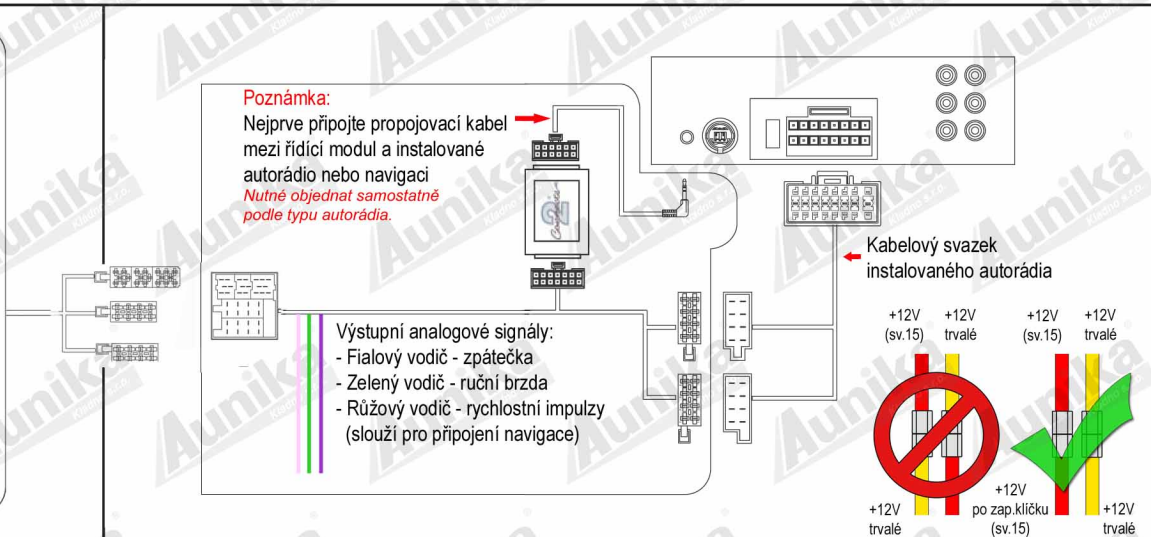

NÁVOD K INSTALACI

Obj.číslo: 2 40 030 SMC006

Adaptér pro připojení autorádia a ovládání z volantu
MERCEDES C / CLS s CAN-Bus ovládáním na volantu

Určeno pro automobily:

MERCEDES
C-class [W203] (2010->)
CLK [C209] (2001->)
automobily s 26-pin.ISO konektorem
s autorádiem AUDIO10 / AUDIO30 APS

Funkce tlačítek na volantu:

Ladění / stopa +

Zdroj / mode

Ladění / stopa -

Hlasitost -

Ukončení hovoru

Hlasitost +

Přijem hovoru