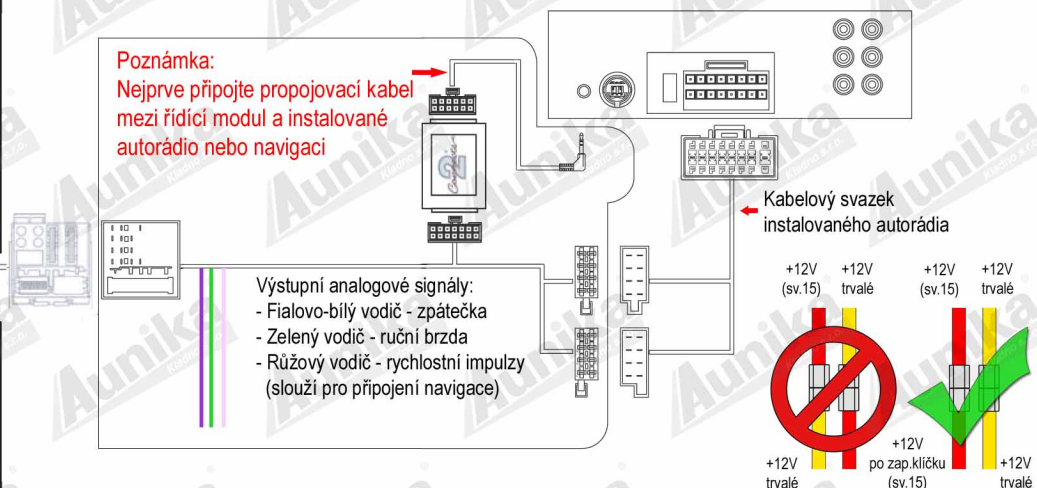

# NÁVOD K INSTALACI

Obj.číslo: 2 40 030 SSK003

Adaptér pro připojení autorádia a ovládání z volantu  
ŠKODA s FAKRA konektorem a Can-Bus ovládáním na volantu

Určeno pro automobily:

ŠKODA Fabia II. (2007->)

ŠKODA Roomster (2007->)

ŠKODA Octavia II. (2009->)

ŠKODA Yeti (2009->)

Nelze použít pro ŠKODA Superb II.

Funkce tlačítek na volantu:

Ladění / stopa +  
Hlasitost +

Hlasitost - Ladění / stopa -

Přijem hovoru - krátké stisknutí  
Ukončení hovoru - dlouhé podržení