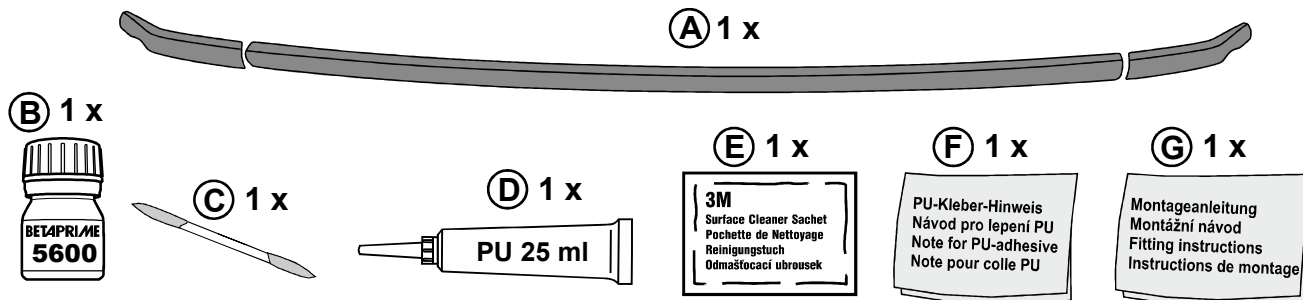

Typ 375109, 78409

375109 - Škoda Octavia III. Lim./Combi 2013 →
78409 - Škoda Rapid 2013 →

ca ...30 min.

Milotec®

Dekorblenden für Lufteinlass • Dekorační lišta předního nárazníku • Decorative trims for air intake • Caches décoratifs pour entrée d'air

Montageanleitung • Montážní návod Fitting instructions • Instructions de montage

Technische Änderungen vorbehalten • Technická změna vyhrazena
Subject to technical alterations • Sous réserves de modifications techniques

Montage im Fachbetrieb empfohlen • Montáž doporučujeme svěřit odborné firmě
Assembly in authorized repair shop recommended • Il est recommandé de faire réaliser le montage par un atelier agréé

Lieferumfang • Obsah balení • The pack contains • Fournitures: