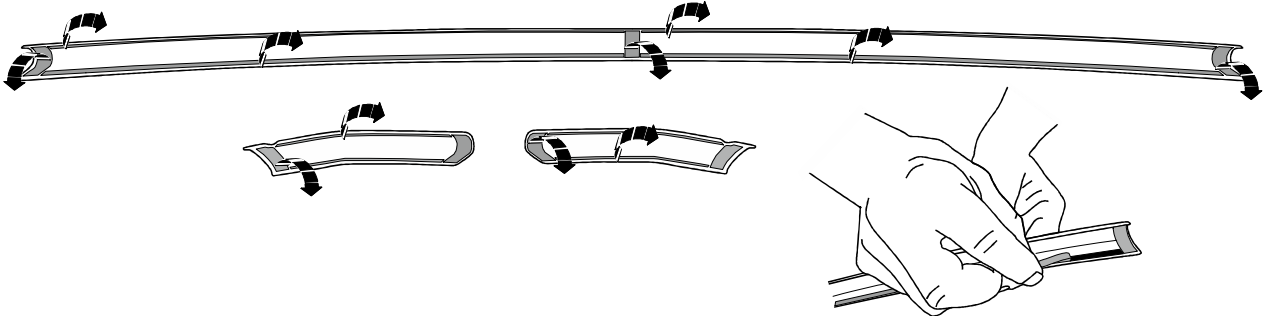

4.

5.

6.

7.

8.

24 h !!!
Waschanlage
Nepoužívat myčku
Wash plant
Installation de lavage