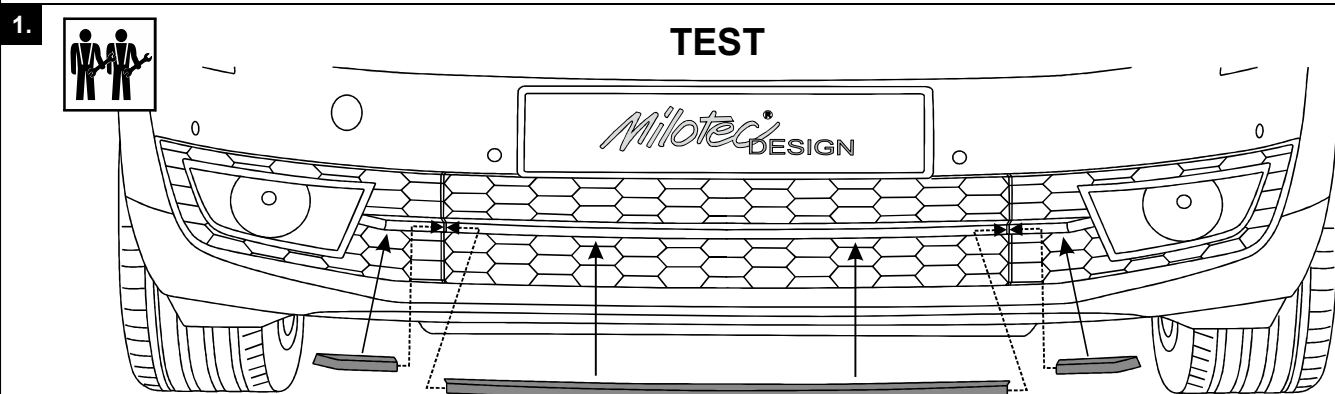

Typ 375109, 78409

375109 - Škoda Octavia III. Lim./Combi 2013 →
78409 - Škoda Rapid 2013 →

ca ...30 min.

Milotec®

Dekorblenden für Lufteinlass • Dekorační lišta předního nárazníku • Decorative trims for air intake • Caches décoratifs pour entrée d'air

Montageanleitung • Montážní návod Fitting instructions • Instructions de montage

Technische Änderungen vorbehalten • Technická změna vyhrazena
Subject to technical alterations • Sous réserves de modifications techniques

Montage im Fachbetrieb empfohlen • Montáž doporučujeme svěřit odborné firmě
Assembly in authorized repair shop recommended • Il est recommandé de faire réaliser le montage par un atelier agréé

Lieferumfang • Obsah balení • The pack contains • Fournitures: