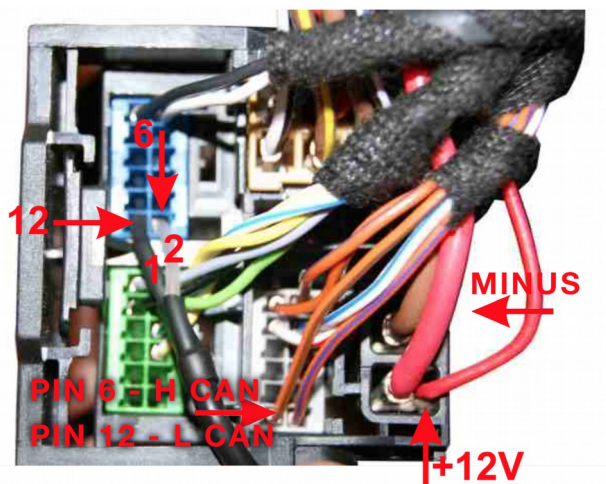

Inštalácia Highline Back up cam. Superb/Octavia 3

1. Zapojenie:

2. triska zapojenie:

Ysilon: 1J0 955 873D
Spojky: 5J0 955 871A
Rura: 1J0 955 751D

3. Kódovanie:

19 Gateway: Installation -> 6C zaskrtnut -> Save

10 Park Assist: Long Coding -> Byte2 > Bit 4-5 - **10 Camera Type: Rear View Camera (RVC) installed**

5F Information electr.: -> Security code: 20103 -> adaption ->

Car_Function_List_BAP_Gen2-VPS_0x0B

activated

Car_Function_List_BAP_Gen2-VPS_0x0B_msg_bus

Databus Infotainment

6C (Manual tr.) >

long coding:

0484020102002017000040

6C (DSG tr.) >

long coding:

04840201A2002017000040