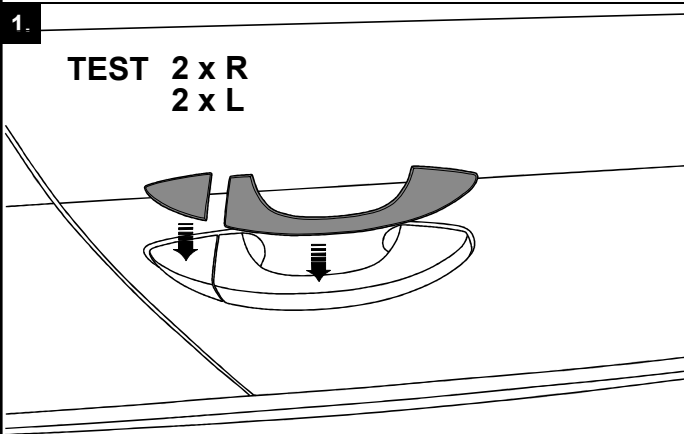

Ⓑ 1 x

3M
Surface Cleaner Sachet
Pochette de Nettoyage
Reinigungstuch
Odmašťovací ubrousek

Ⓒ 1 x

Montageanleitung
Montážní návod
Fitting instructions
Instructions de montage

Gute Fahrt wünscht
Milotec Auto-Extras.