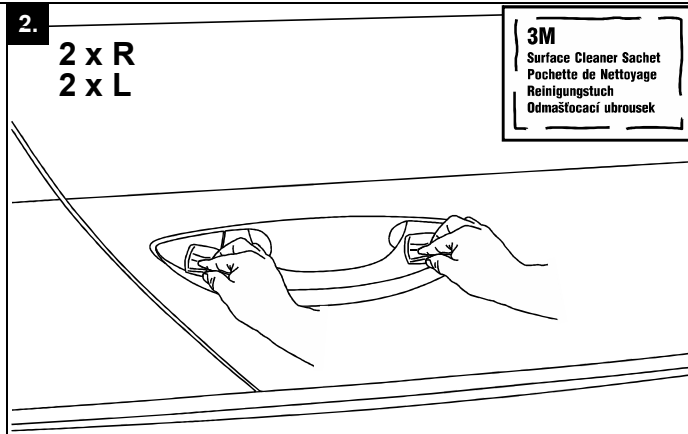

Ⓑ 1 x

3M
Surface Cleaner Sachet
Pochette de Nettoyage
Reinigungstuch
Odmašťovací ubrousek

Ⓒ 1 x

Montageanleitung
Montážní návod
Fitting instructions
Instructions de montage

Gute Fahrt wünscht
Milotec Auto-Extras.