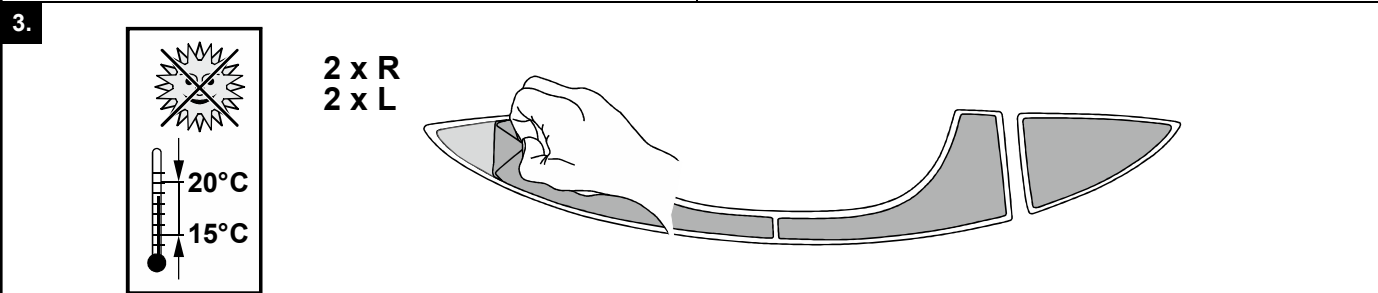

Ⓑ 1 x

3M
Surface Cleaner Sachet
Pochette de Nettoyage
Reinigungstuch
Odmašťovací ubrousek

Ⓒ 1 x

Montageanleitung
Montážní návod
Fitting instructions
Instructions de montage

Gute Fahrt wünscht
Milotec Auto-Extras.