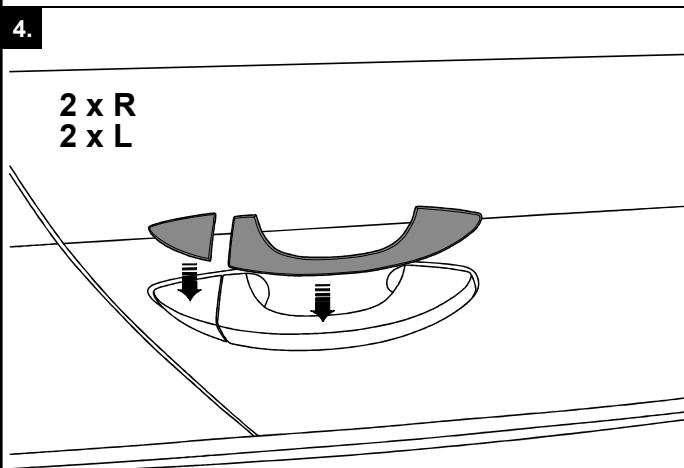

Ⓑ 1 x

3M
Surface Cleaner Sachet
Pochette de Nettoyage
Reinigungstuch
Odmašťovací ubrousek

Ⓒ 1 x

Montageanleitung
Montážní návod
Fitting instructions
Instructions de montage

Gute Fahrt wünscht
Milotec Auto-Extras.