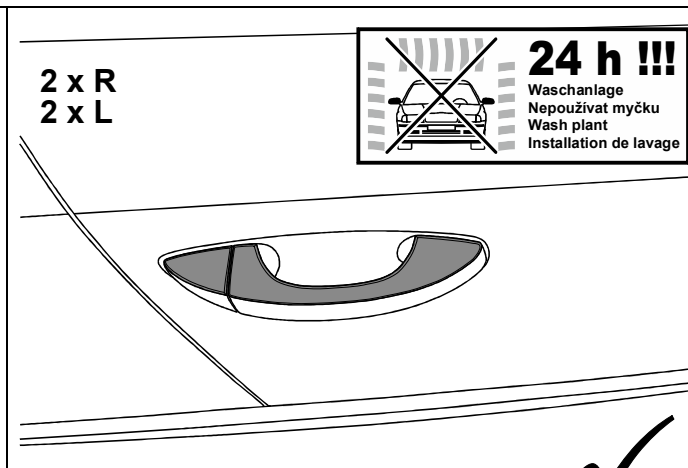

Montage im Fachbetrieb empfohlen • Montáž doporučujeme svěřit odborné firmě
Assembly in authorized repair shop recommended • Il est recommandé de faire réaliser le montage par un atelier agréé

Lieferumfang • Obsah balení • The pack contains • Fournitures:

Ⓑ 1 x

3M
Surface Cleaner Sachet
Pochette de Nettoyage
Reinigungstuch
Odmašťovací ubrousek

Ⓒ 1 x

Montageanleitung
Montážní návod
Fitting instructions
Instructions de montage

Gute Fahrt wünscht
Milotec Auto-Extras.