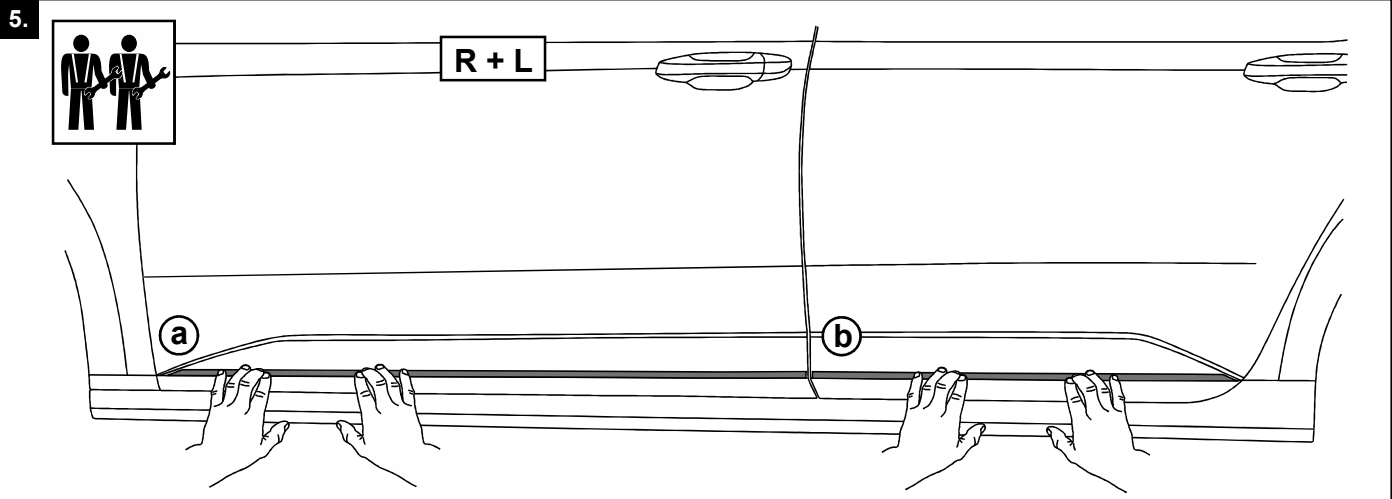

24 h !!!
Waschanlage
Nepoužívat myčku
Wash plant
Installation de lavage

Gute Fahrt wünscht
Milotec Auto-Extras.

Šťastnou cestu Vám přeje
Milotec Auto-Extras.

Milotec Auto Extras wishes
you a pleasant drive.

Milotec Auto-Extras vous
souhaite bon voyage.