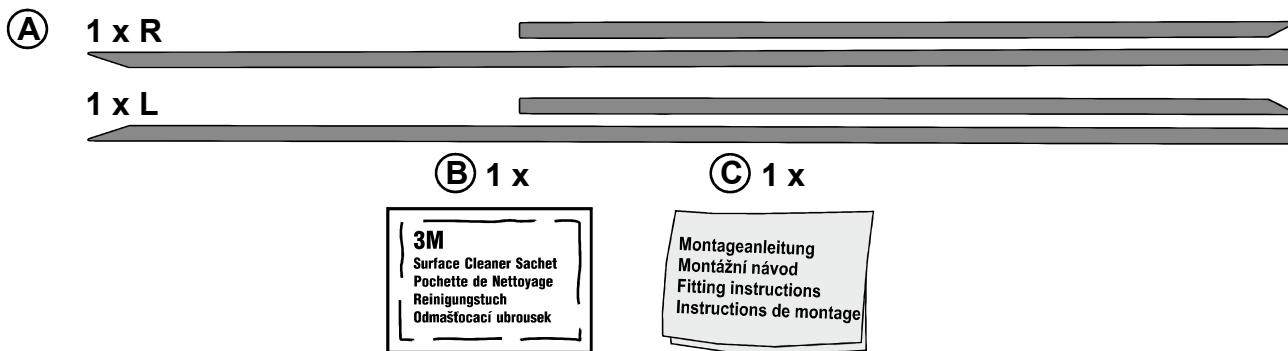

Typ 3 49001, 3 49004

Škoda Superb III. Limousine/Combi 2015 →

ca ...30 min.

Milotec®

Seitendekorleiste • Boční lišty • Side decoration strip • Baguette décorative latérale

Montageanleitung • Montážní návod
Fitting instructions • Instructions de montage

Technische Änderungen vorbehalten
Technická změna vyhrazena
Subject to technical alterations
Sous réserves de modifications techniques

Montage im Fachbetrieb empfohlen • Montáž doporučujeme svěřit odborné firmě
Assembly in authorized repair shop recommended • Il est recommandé de faire réaliser le montage par un atelier agréé

Lieferumfang • Obsah balení • The pack contains • Fournitures: