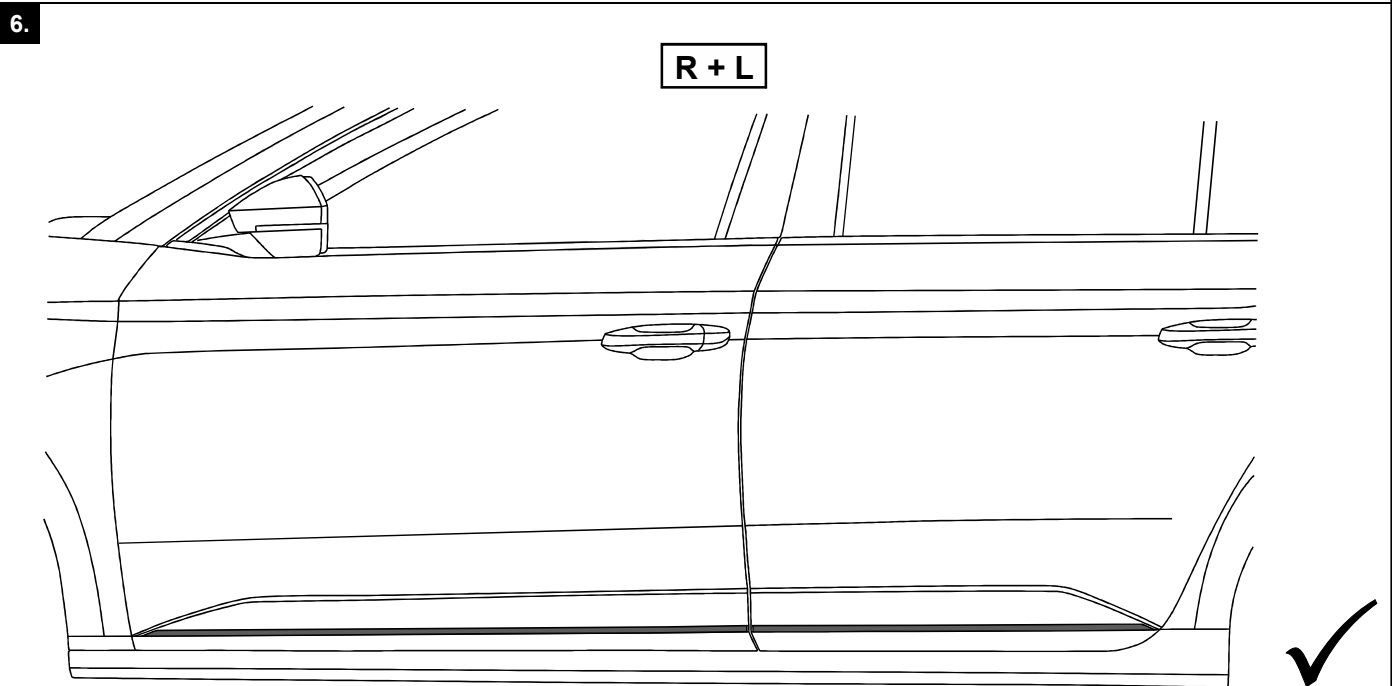

24 h !!!
Waschanlage
Nepoužívat myčku
Wash plant
Installation de lavage

Gute Fahrt wünscht
Milotec Auto-Extras.

Šťastnou cestu Vám přeje
Milotec Auto-Extras.

Milotec Auto Extras wishes
you a pleasant drive.

Milotec Auto-Extras vous
souhaite bon voyage.