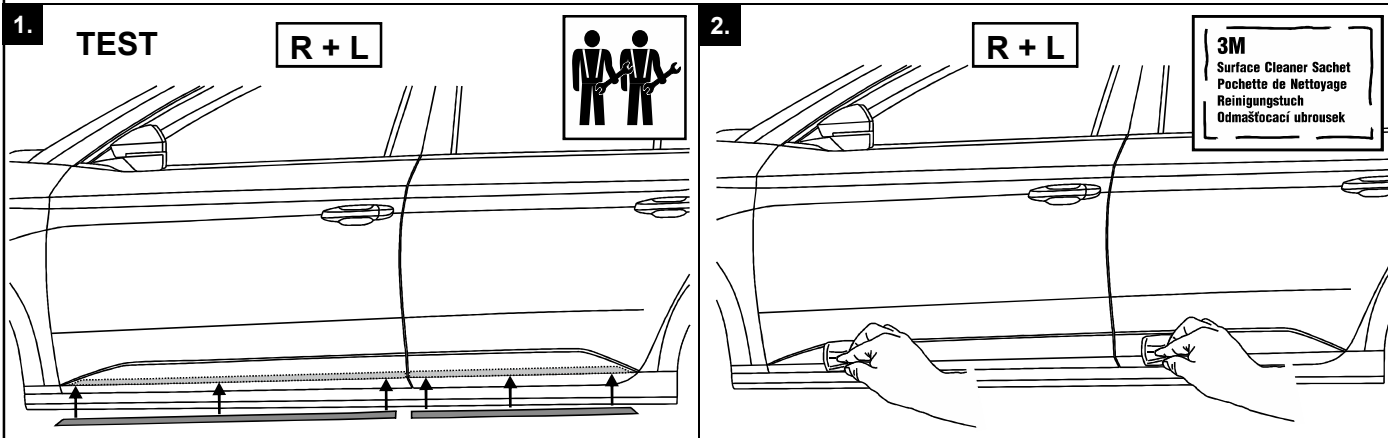

Typ 3 49001, 3 49004

Škoda Superb III. Limousine/Combi 2015 →

ca ...30 min.

Milotec®

Seitendekorleiste • Boční lišty • Side decoration strip • Baguette décorative latérale

Montageanleitung • Montážní návod
Fitting instructions • Instructions de montage

Technische Änderungen vorbehalten
Technická změna vyhrazena
Subject to technical alterations
Sous réserves de modifications techniques

Montage im Fachbetrieb empfohlen • Montáž doporučujeme svěřit odborné firmě
Assembly in authorized repair shop recommended • Il est recommandé de faire réaliser le montage par un atelier agréé

Lieferumfang • Obsah balení • The pack contains • Fournitures: