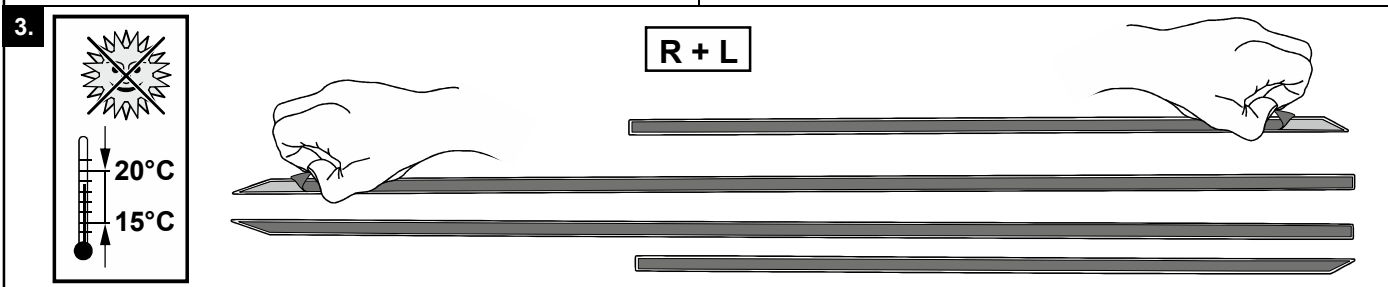

Typ 3 49001, 3 49004

Škoda Superb III. Limousine/Combi 2015 →

ca ...30 min.

Milotec®

Seitendekorleiste • Boční lišty • Side decoration strip • Baguette décorative latérale

Montageanleitung • Montážní návod
Fitting instructions • Instructions de montage

Technische Änderungen vorbehalten
Technická změna vyhrazena
Subject to technical alterations
Sous réserves de modifications techniques

Montage im Fachbetrieb empfohlen • Montáž doporučujeme svěřit odborné firmě
Assembly in authorized repair shop recommended • Il est recommandé de faire réaliser le montage par un atelier agréé

Lieferumfang • Obsah balení • The pack contains • Fournitures: