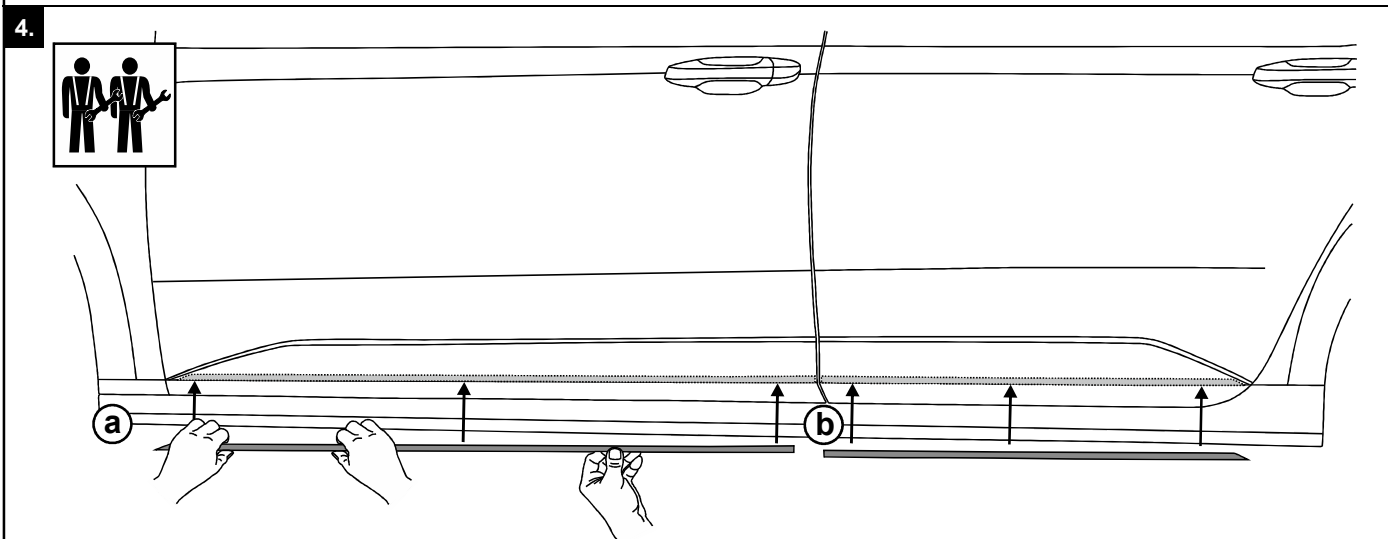

Typ 3 49001, 3 49004

Škoda Superb III. Limousine/Combi 2015 →

ca ...30 min.

Milotec®

Seitendekorleiste • Boční lišty • Side decoration strip • Baguette décorative latérale

Montageanleitung • Montážní návod
Fitting instructions • Instructions de montage

Technische Änderungen vorbehalten
Technická změna vyhrazena
Subject to technical alterations
Sous réserves de modifications techniques

Montage im Fachbetrieb empfohlen • Montáž doporučujeme svěřit odborné firmě
Assembly in authorized repair shop recommended • Il est recommandé de faire réaliser le montage par un atelier agréé

Lieferumfang • Obsah balení • The pack contains • Fournitures: