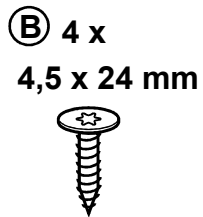

Typ 10 606 12

Škoda Kamiq 2019 →
Škoda Scala 2019 →

Milotec

ca ...10 min.

Fußstütze • Sportovní opěrka nohy • Foot rest • Repose-pied

Montageanleitung • Montážní návod
Fitting instructions • Instructions de montage

Technische Änderungen vorbehalten
Technická změna vyhrazena
Subject to technical alterations
Sous réserves de modifications techniques

Lieferumfang • Obsah balení
The pack contains • Fournitures